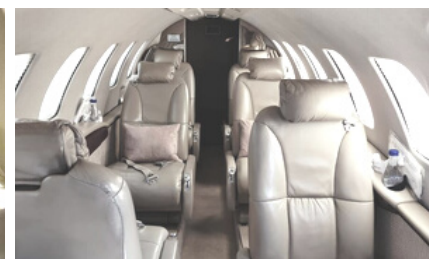

VOTRE SÉJOUR À MONACO

VOL EN JET PRIVÉ

PARIS LE BOURGET - NICE - PARIS LE BOURGET

Nous mettons en place à l'occasion de ce déplacement exceptionnel un Jet Privé spécialement affrété de Paris Le Bourget à destination de Monaco.

- Départ : Paris Le Bourget - 1h10 de vol
  Vendredi 30 Septembre 2022 à 10h00
- Retour : Nice - 1h10 de vol
  Samedi 1er Octobre 2022 à 17H00

Tarif 2022
Aller/Retour

2 100€/Personne

Bénéficiez d'un voyage dans des conditions exceptionnelles et profitez de ce Salon Mythique

Citation CJ2+ / 7 places / 2 pilotes

CABINE -CABIN:
EQUIPAGE -CREW:

6-7 PASSAGERS/8PASSENGERS
2 PILOTES/2 PILOTS

TYPE -TYPE:

BI-REACTEURS - 2 ENGINES

VITESSE DE CROISIERE -CRUISE SPEED:

746 KM/H - 403KTS

ALTITUDE DE CROISIERE -FLT ALTITUDE:

13 100 M - 43 000 FT

AUTONOMIE -RANGE:

3 700 KM - 2 000NM