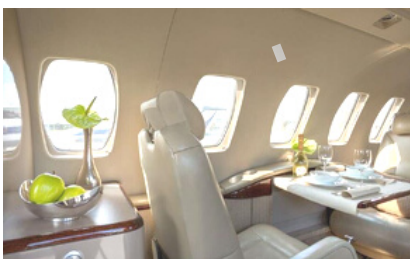

VOTRE SÉJOUR À MONACO

VOL EN JET PRIVÉ

PARIS LE BOURGET - NICE - PARIS LE BOURGET

Nous mettons en place à l'occasion de ce déplacement exceptionnel un Jet Privé spécialement affrété de Paris Le Bourget à destination de Monaco.

- Départ : Paris Le Bourget - 1h10 de vol
  Vendredi 30 Septembre 2022 à 10h00
- Retour : Nice - 1h10 de vol
  Samedi 1er Octobre 2022 à 17H00

Tarif 2022
Aller/Retour

2 100€/Personne

Bénéficiez d'un voyage dans des conditions exceptionnelles et profitez de ce Salon Mythique

Citation CJ2+ / 7 places / 2 pilotes

CABINE -CABIN:
EQUIPAGE -CREW:

6-7 PASSAGERS/8PASSENGERS
2 PILOTES/2 PILOTS

TYPE -TYPE:

BI-REACTEURS - 2 ENGINES

VITESSE DE CROISIERE -CRUISE SPEED:

746 KM/H - 403KTS

ALTITUDE DE CROISIERE -FLT ALTITUDE:

13 100 M - 43 000 FT

AUTONOMIE -RANGE:

3 700 KM - 2 000NM