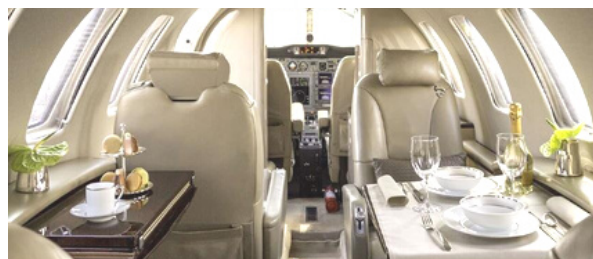

VOTRE SÉJOUR À MONACO

VOL EN JET PRIVÉ

PARIS LE BOURGET - NICE - PARIS LE BOURGET

Nous mettons en place à l'occasion de ce déplacement exceptionnel un Jet Privé spécialement affrété de Paris Le Bourget à destination de Monaco.

- Départ : Paris Le Bourget - 1h10 de vol
  Vendredi 30 Septembre 2022 à 10h00
- Retour : Nice - 1h10 de vol
  Samedi 1er Octobre 2022 à 17H00

Tarif 2022
Aller/Retour

2 100€/Personne

Bénéficiez d'un voyage dans des conditions exceptionnelles et profitez de ce Salon Mythique

Citation CJ2+ / 7 places / 2 pilotes

CABINE -CABIN:
EQUIPAGE -CREW:

6-7 PASSAGERS/8PASSENGERS
2 PILOTES/2 PILOTS

TYPE -TYPE:

BI-REACTEURS - 2 ENGINES

VITESSE DE CROISIERE -CRUISE SPEED:

746 KM/H - 403KTS

ALTITUDE DE CROISIERE -FLT ALTITUDE:

13 100 M - 43 000 FT

AUTONOMIE -RANGE:

3 700 KM - 2 000NM