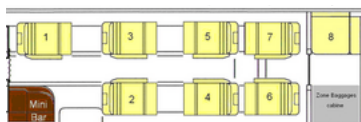

VOTRE SÉJOUR À VIENNE

Citation II / 7 places / 2 pilotes

CABINE -CABIN:
EQUIPAGE -CREW:

7 PASSAGERS / 7 PASSENGERS
2 PILOTES / 2 PILOTS

TYPE -TYPE:

BI-REACTEURS - 2 ENGINES

VITESSE DE CROISIÈRE -CRUISE SPEED:

746 KM/H - 403KTS

ALTITUDE DE CROISIÈRE -FLT ALTITUDE:

13 100 M - 43 000 FT

AUTONOMIE -RANGE:

2 600 KM - 1 400NM