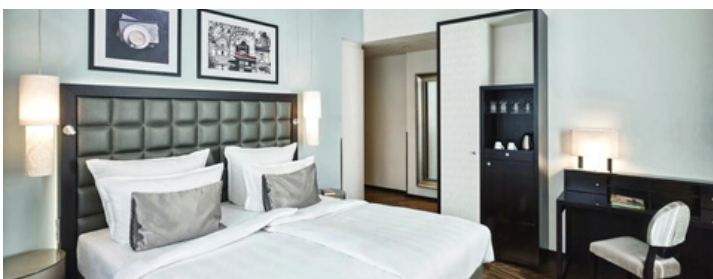

Suite Double

Cette chambre lumineuse, spacieuse et élégante dispose d'un bureau et d'un plateau/bouilloire. Sa salle de bains est pourvue d'une douche ou d'une baignoire, d'un sèche-cheveux, de peignoirs et de chaussons. Elle est équipée d'un coffre-fort et d'une connexion Wi-Fi gratuite. Le premier remplissage du minibar (boissons sans alcool) est gratuit.